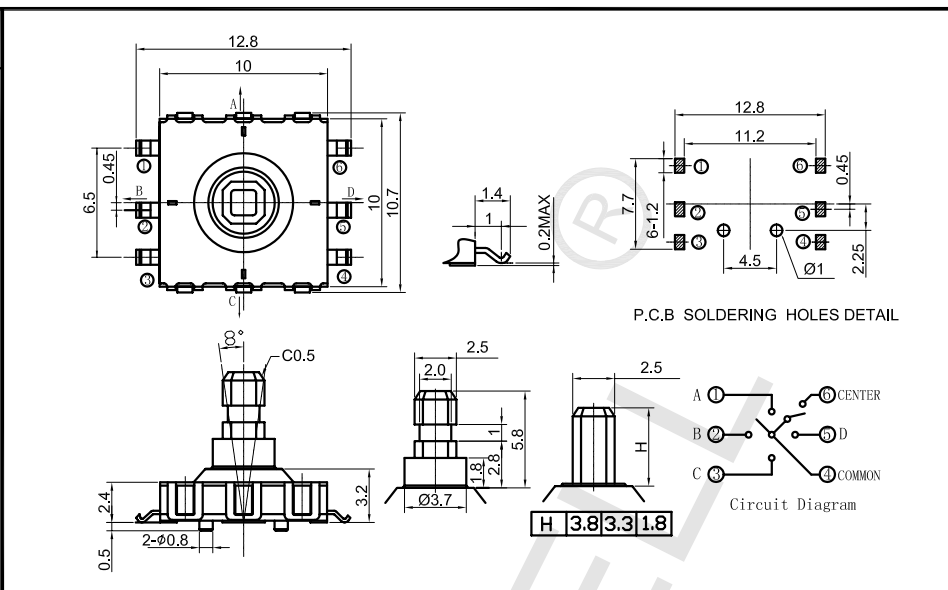

# BS1001 Series SWITCHE

企业微信，扫码有惊喜

升威官网，发现更多产品

| MODEL 品名 | DIMENSIONS 尺寸 | UNIT:mm |
|----------|---------------|---------|
|----------|---------------|---------|

SOUNDWELL